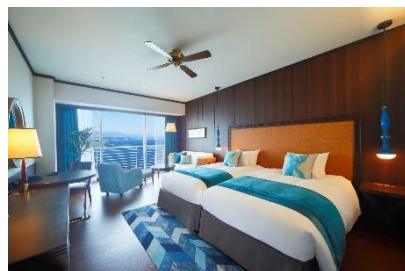

（16:30～17:00 コーヒーブレイクあり）

時間内に全て作成できなかった場合は材料をお持ち帰りいただけます

部屋タイプ：プレミア・ラグジュアリーフロア VISTA/AQUA/ジュニアスイート

食事：クラブラウンジでのご朝食、カクテルタイム付

料金：1泊1名1室利用 大人おひとり様 56,500円～

1泊2名1室利用 大人おひとり様 36,500円/～（消費税、サービス料10%、入湯税込）

プランのご予約・お問合せ：077-524-1255（琵琶湖ホテル 宿泊予約／10:00～18:00）

※キャンセル料は宿泊ポリシーに準じています

※未就学のお客様はクラブラウンジのご利用をお断りしております

詳細 URL：<https://www.keihanhotels-resorts.co.jp/biwakohotel/stayplan/kirie/>

【参考】

今森光彦 写真展「琵琶湖水系と共に生きる」10月31日（月）まで開催中

琵琶湖ホテル2階ロビーにて今森氏が撮影した写真20点を展示しています。