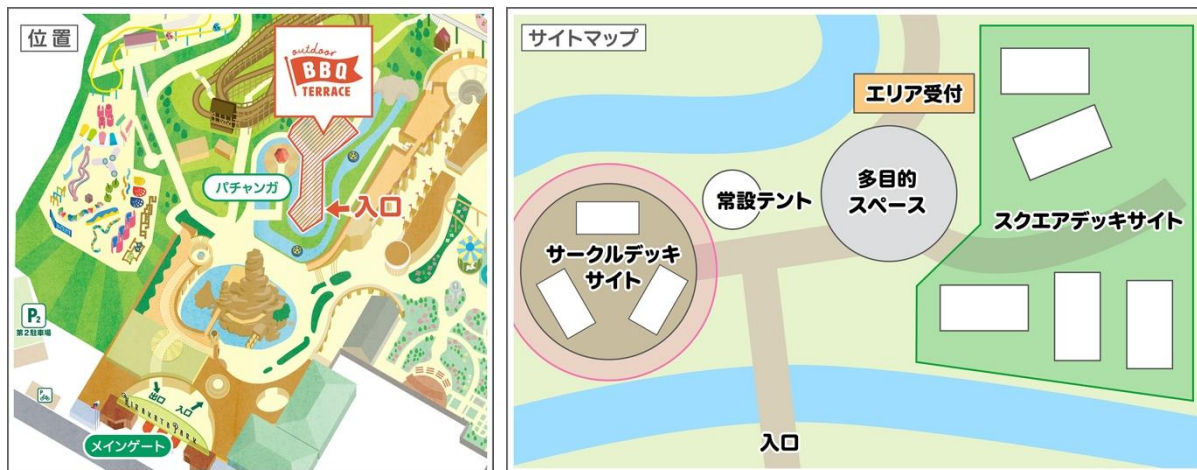

炭火焼 目安2～6名（最大6名）

- 炭火焼を豪快に味わいたい方にうってつけです。

テーブル×1、チェア×4、ハイバックチェア×2、サイドテーブル×1、荷物置き、炭火台、焼き網、トング、手袋、キッチンバサミ、食器、カトラリー、おしぼり

サークルデッキサイト

ガスグリル 目安2～4名（最大6名）

- 複数サイトの予約でグループでのご利用も。

テーブル×1、チェア×4～6、サイドテーブル×1、荷物置き、ガスグリル、トング、手袋、キッチンバサミ、食器、カトラリー、おしぼり

■ サイトマップ・場所

■ ご利用方法

01 ▶ オンラインで予約

事前に WEB 上で予約をお願いします。
ひらかたパーク入園料金はセットに含まれています。

02 ▶ 当日受付

当日は、ひらかたパーク入園後エリア受付にお越しください。
スタッフが席までご案内します。

03 ▶ バーベキュー・デイキャンプ

火起こしはスタッフが行います。食材を自分好みに焼き上げてください。
ドリンクなど追加のご注文はエリア内のスタッフが承ります※1。
食後はお時間の許す限り※2 ゆったりデイキャンプをお楽しみください。
※1 支払いはその場でキャッシュレス決済 ※2 Outdoor BBQ Terrace は 16:00 まで