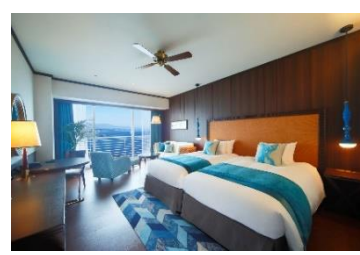

プレミア・ラグジュアリーフロア「Aqua」
40 m²

- ・詳細 URL：<https://www.keihanhotels-resorts.co.jp/biwakohotel/clublounge/>