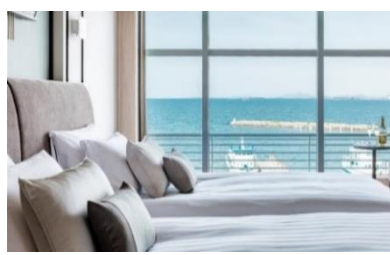

プレミア・ラグジュアリーフロア「Vista」
42～45 m²