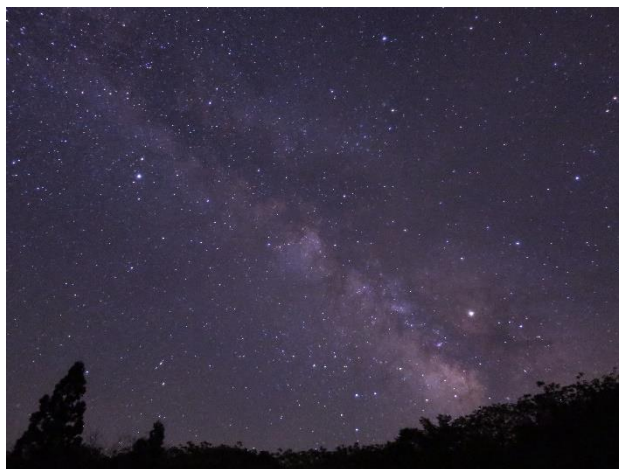

また、今年は新たな試みとして、当社が企画する星空観望会などの星空イベントにご協力いただくため特別に組織されたボランティアグループ「えいでん星空プロジェクト」による「星空フォトギャラリー展」を開催。七夕伝車の車内で、美しい星々の写真がお楽しみいただけます。

詳細は別紙をご覧ください。

過去開催時の様子（「七夕伝車」車内）

新型コロナウイルスの感染状況により、内容を変更する場合がございます。その際は、随時、叡山電車公式ホームページおよび叡山電車公式Twitterにてご案内いたします。

七夕伝車ヘッドマーク

「星空フォトギャラリー展」展示写真のイメージ

以 上