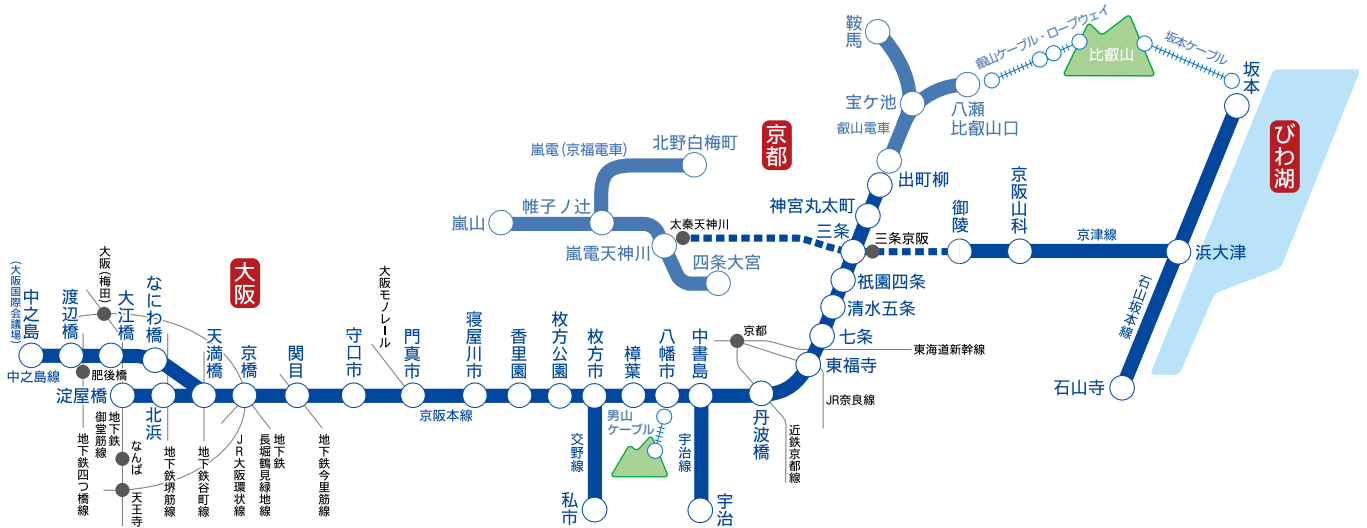

京阪電車沿線案内図

京阪グループネットワーク(平成23年7月1日現在)

運輸業

- 京阪電気鉄道株式会社
- 叡山電鉄株式会社
- 京福電気鉄道株式会社
- 株式会社京阪エンジニアリングサービス
- 株式会社京阪レジャーサービス
- 中之島高速鉄道株式会社
- 株式会社京阪ステーションマネジメント
- 株式会社京阪交通社
- 株式会社京阪エージェンシー
- 京阪ライフサポート株式会社
- 京阪バス株式会社
- 京阪シティバス株式会社
- 京阪京都交通株式会社
- ケービー・エンタープライズ株式会社
- 京阪宇治バス株式会社
- 江若交通株式会社
- 株式会社ザ・コジャック
- 京都バス株式会社
- ケーター自動車工業株式会社