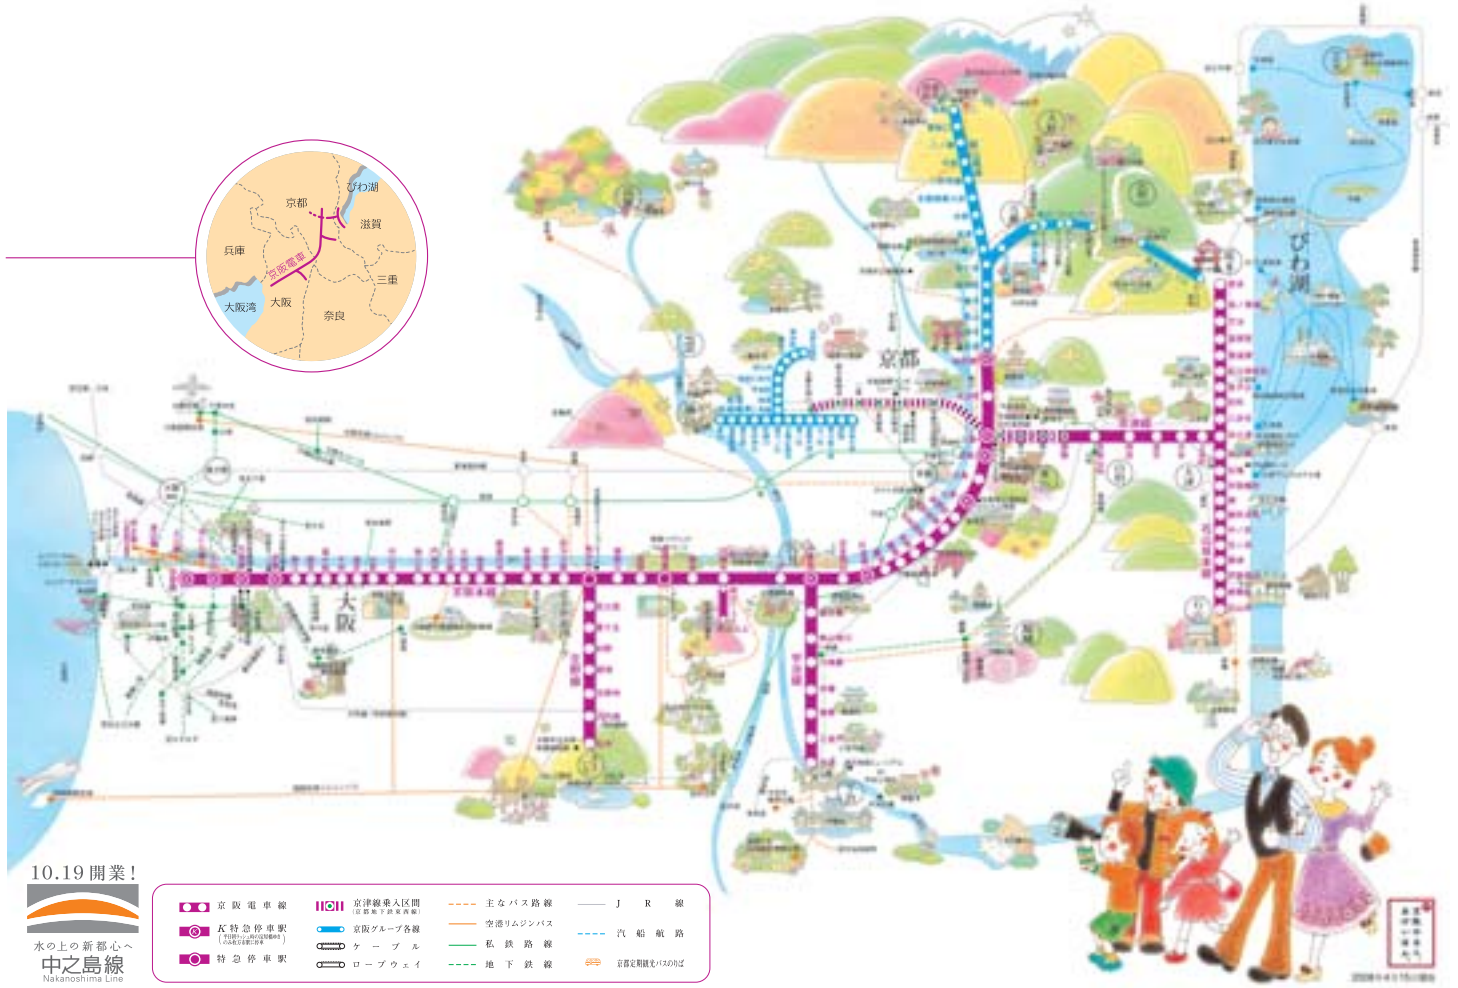

京阪電車沿線案内図

京阪グループネットワーク (平成20年6月現在)

■ 運輸業

- 京阪電気鉄道(株)
- 叡山電鉄(株)
- 京福電気鉄道(株)
- (株)京阪エンジニアリングサービス
- (株)京阪レジャーサービス
- 中之島高速鉄道(株)
- (株)京阪ステーションマネジメント
- (株)京阪交通社
- (株)京阪エージェンシー
- 京阪ライフサポート(株)
- (株)京阪バスシステムズ
- 京阪バス(株)
- 京阪シティバス(株)
- 京阪京都交通(株)
- 京阪バスサービス(株)
- ケービー・エンタープライズ(株)
- 京阪宇治バス(株)
- 江若交通(株)
- (株)ザ・コジャック
- 京都バス(株)
- ケーター自動車工業(株)
- (株)京阪タクシーシステムズ
- 京阪タクシー(株)