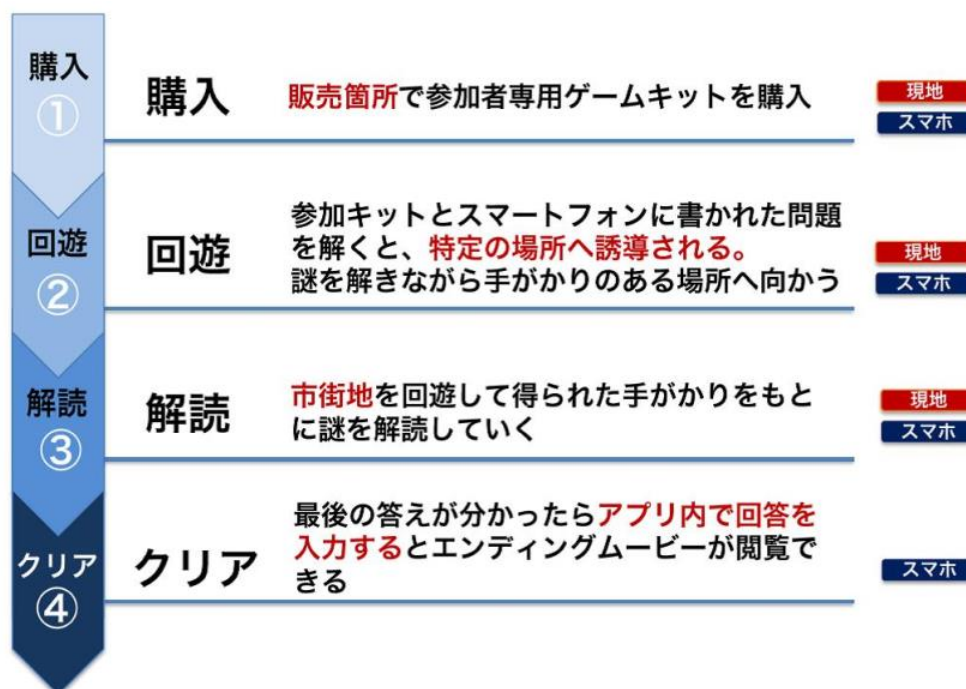

(別紙)

1. イベント概要

- 【名称】 じゃりんこイモの祭謎解きノート「大阪ナゾ道中」
- 【開催場所】 大阪市北区・福島区（梅田・福島・中之島）
- 【開催日時】 平成30年1月12日（金）～平成31年1月11日（金）
- 【プレイ可能時間】 期間中はいつでもプレイ可能
- 【主催】 大阪街歩きナゾトキ製作委員会
- 【企画制作】 謎解きタウン（DAS株式会社）
- 【専用アプリ】 NAZOTOWN
- 【公式サイト】 <https://www.nazotown.jp/show/osaka-nazodochu/>
- 【タイアップ主題歌】 四星球「はじめてのたいあっぷ」

2. ゲームおよび本作品について

【ゲーム紹介】

街歩き謎解きゲームとは、街全体を不思議なゲームフィールドに変貌させる体験型のゲーム企画です。参加者は、専用のゲームキットとスマートフォンを手に、街を回遊しながらゲームを楽しめます。普段とは違った視点で街を散策することで、新しい発見やそのエリアならではの歴史、文化を知るキッカケにつながります。途中でランチやカフェ、ショッピング等も同時に楽しむことができ、街全体に賑わいを創出するコンテンツです。

【作品介绍】

大阪の街を舞台に「地元のお祭り」、「地域の文化」にまつわる事柄を謎解きゲームとしてコンテンツ化した本作では、口は悪いけど憎めない大阪のおかん「あけび」のキャラクターボイスを、日本一泣けるコミックバンド「四星球」ボーカルの北島康雄氏が担当します。「あけび」の娘役で、謎解きの問題を制作する天才少女「いも」を新人女優の秋葉七海さんが担当するなど、大阪の女系家族の親しみやすく、少しノスタルジックな人情物語を体験できる作品です。