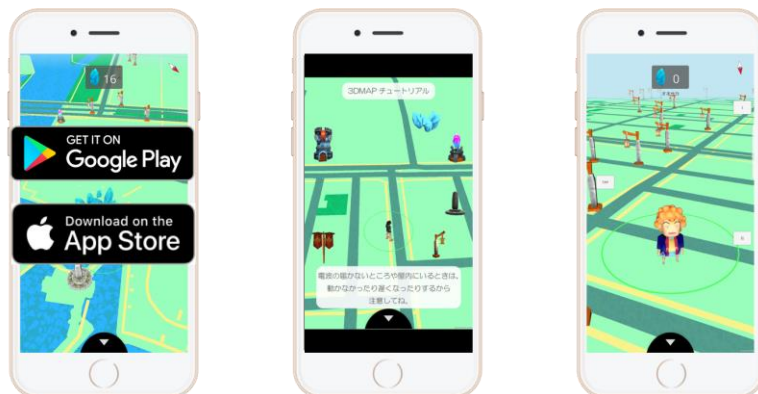

「大阪ナゾ道中」は、専用のスマートフォンアプリ「NAZOTOWN」と連動し、梅田・福島・中之島を観光しながら手元のノートの謎を解く、新型観光コンテンツです。ゲームの参加者には、専用のゲームキット（有料）とスマートフォンを手に、街を探索しながらオリジナルストーリーを読み進め、謎解きに挑戦していただきます。ゲームにはお一人またはグループで参加いただき、素敵なお店を発見することや、ゲームを通じて街の文化や歴史を学ぶことで、大阪をより深く知ることができます。また、訪日外国人の大阪観光の周遊促進につなげるべく、日本語版と英語版の2カ国語に対応しています。

## 1. イベント概要

- 【名称】 じゃりんこイモの祭謎解きノート「大阪ナゾ道中」
- 【開催場所】 大阪市北区・福島区（梅田・福島・中之島）
- 【開催日時】 平成30年1月12日（金）～平成31年1月11日（金）
- 【プレイ可能時間】 期間中はいつでもプレイ可能
- 【主催】 大阪街歩きナゾトキ製作委員会
- 【企画制作】 謎解きタウン（DAS株式会社）
- 【専用アプリ】 NAZOTOWN
- 【公式サイト】 <https://www.nazotown.jp/show/osaka-nazodochu/>
- 【タイアップ主題歌】 四星球「はじめてのたいあっぷ」

### 【ゲーム紹介】

街歩き謎解きゲームとは、街全体を不思議なゲームフィールドに変貌させる体験型のゲーム企画です。参加者は、専用のゲームキットとスマートフォンを手に、街を回遊しながらゲームを楽しめます。普段とは違った視点で街を散策することで、新しい発見やそのエリアならではの歴史、文化を知るキッカケにつながります。途中でランチやカフェ、ショッピング等も同時に楽しむことができ、街全体に賑わいを創出するコンテンツです。

### 3. ゲームアプリについて

本アプリでは、現実世界を仮想空間に見立てた3Dマップ機能を搭載しています。本機能により、参加者はアプリ内の物語に入り込むことができ、街歩きとアプリでのゲーム体験を同時に楽しむことができます。

アプリ稼働対象端末：iOS8以上、Android4.4～

※App Store は Apple Inc. のサービスマークです

※アプリ画面はイメージです