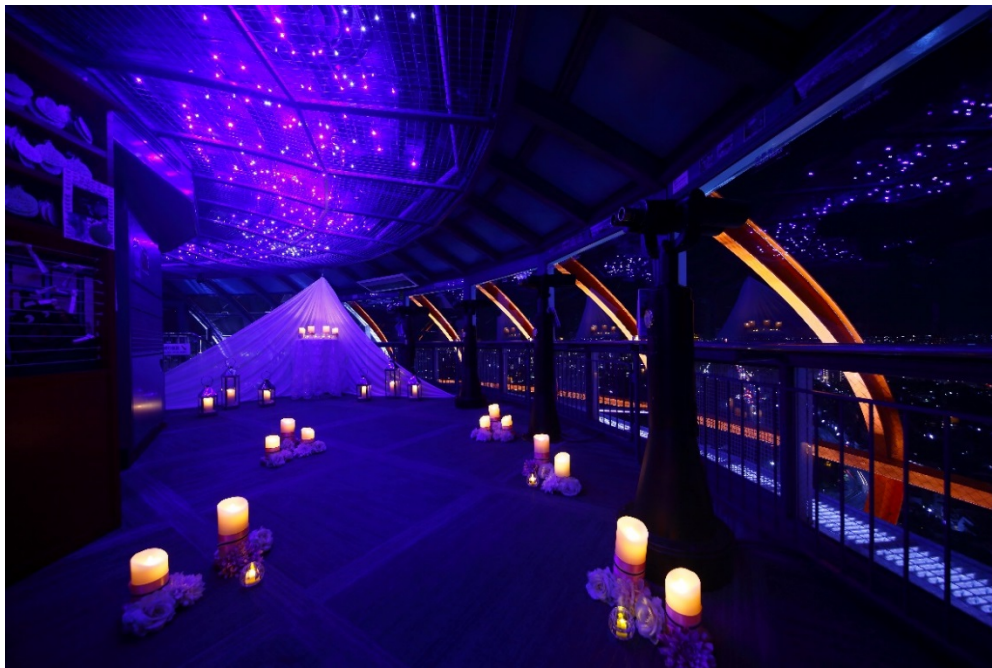

2月は「プロポーズサポートプラン」でバレンタインを応援！
京都タワーバレンタインイベント 2017 開催！
～京都市街で一番高い地上100mの展望室から愛を伝えよう～

京阪ホテルズ&リゾート株式会社（京都市下京区、代表取締役社長：太刀川克己）が運営する京都タワーは、2017年2月1日（水）～2月28日（火）まで、京都タワー展望室にて「京都タワーバレンタインイベント 2017」を開催いたします。

▲「プロポーズサポートプラン」展望室内イメージ

本企画では2月をバレンタイン応援月間として、以前よりご好評いただいている京都タワー展望室貸切「プロポーズサポートプラン」をご利用の方に、スカイラウンジ「空」-KUU-のドリンク（お一人様1杯）をプレゼント。地上45mからの煌めく夜景を眺めながら、二人だけのロマンチックな時間をごゆっくりとお楽しみいただけます。

さらに2月14日（火）のバレンタイン当日にプランをご利用の方には、特別に京都タワーマスコットキャラクター「たわわちゃん」がお祝いに駆けつけ、ミニブーケを贈呈。またバレンタインデーには、「恋人たちの幸せが永遠に続くように」と願って、京都タワーを「ピンク」にカラーライトアップいたします。お二人にとって一生の思い出に残る大切な日になるよう、心を込めてお手伝いいたします。

▲左から、「プロポーズサポートプラン」展望室内イメージ、ピンクカラーライトアップイメージ、展望室からの夜景イメージ

2. スカイラウンジ「空」-KUU- バレンタインフェア開催

京都タワー展望室3階スカイラウンジ「空」-KUU-では、同時期にバレンタインフェアを開催。期間限定の特別メニューをお楽しみいただけます。

【期間】2017年2月1日(水)～2月28日(火)まで

【詳細】<カクテル>

ル・ロワイヤル 1,100円／エンジェルキス 1,100円