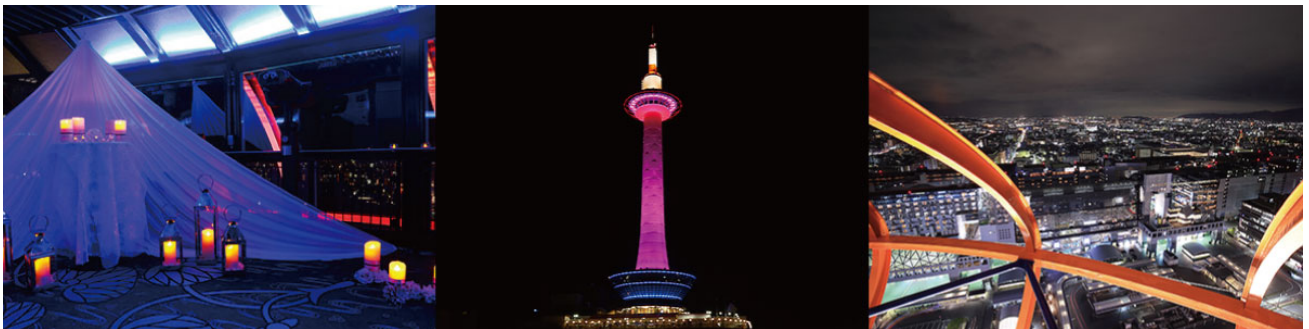

貸切時間：21:30～22:00(30分)

プラン内容：LEDキャンドルライトでの展望室装飾

■京都タワーバレンタインイベント 2017 概要

1. 「プロポーズサポートプラン」バレンタイン応援月間

【期間】2017年2月1日(水)～2月28日(火)まで

【特典】スカイラウンジ「空」-KUU-のドリンク(お一人様1杯)をプレゼント

<1組限定>～”バレンタインデー2月14日(火)”プランご利用特典～

- ・京都タワーマスコットキャラクター「たわわちゃん」がお祝いに駆けつける&お二人にミニブーケをプレゼント!
- ・京都タワーピンクライトアップをお楽しみいただけます。(日没～24時まで)

▲左から、「プロポーズサポートプラン」展望室内イメージ、ピンクカラーライトアップイメージ、展望室からの夜景イメージ

2. スカイラウンジ「空」-KUU- バレンタインフェア開催

京都タワー展望室3階スカイラウンジ「空」-KUU-では、同時期にバレンタインフェアを開催。期間限定の特別メニューをお楽しみいただけます。

【期間】2017年2月1日(水)～2月28日(火)まで

【詳細】<カクテル>

ル・ロワイヤル 1,100円／エンジェルキス 1,100円